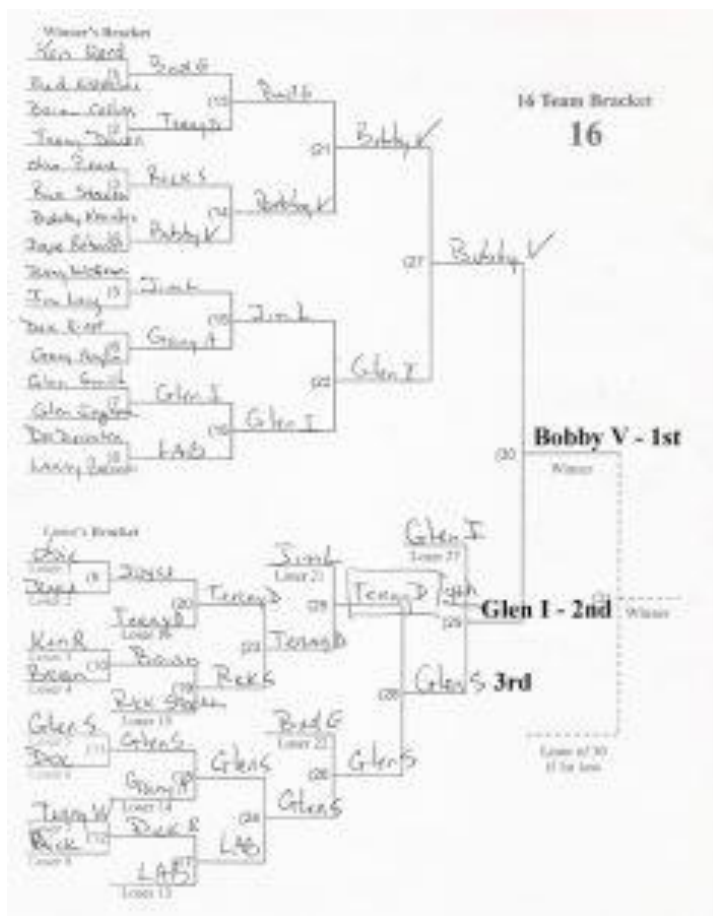

Open Singles

Bobby Voorhis

Glen Ingram

Glenn Smith

Terry Dowell

Ken Reed

Bud Esterline

Brian Collins

Obie Pierce

Rick Stocker

Joyce Roberts

Terry Wolfrum

Jim Long

Dick Riest

Gary Anglin

Larry Deventer

Larry Brown

Open Doubles

Dave Vorndran & Gary Anglin

Bill Kane & Jeff Cottrell

Frank Blade & Steve Auten

Bobby Voorhis & Rick Stocker

Larry Brown & Jim Hamilton

Glen Ingram & Jim Long